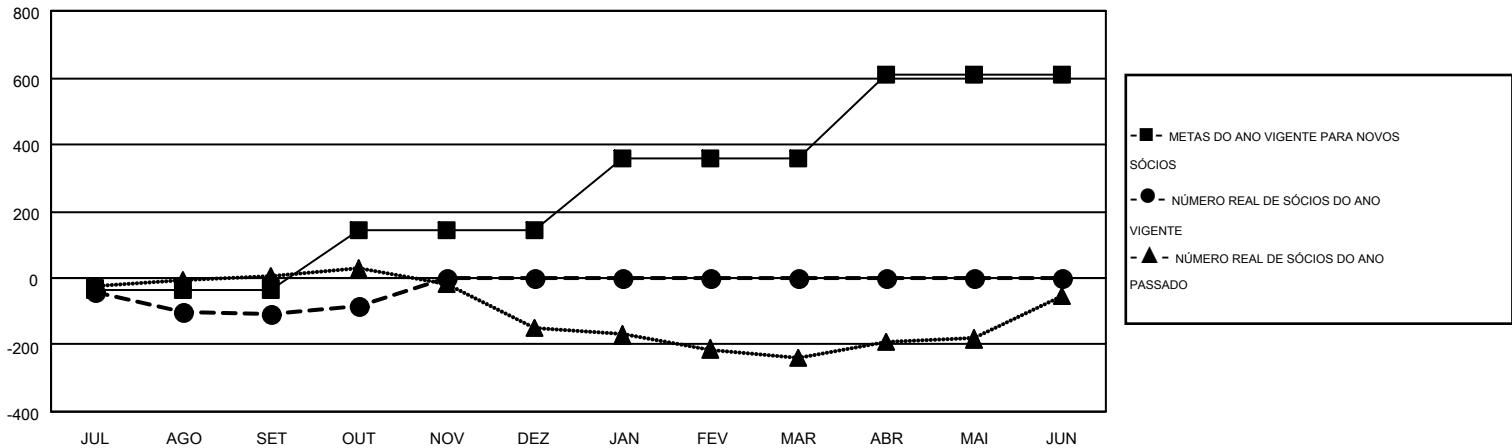

MONTHLY MEMBERSHIP PROGRESS REPORT

Results as of: 10/31/2016

Multiple District LB

LOCATION: BRAZIL

GMT: RICARDO SHOITI KOMATSU

GMT-AJ 3

Clubes					Sócios				
RESULTADOS PARA 2016-2017					RESULTADOS PARA 2016-2017				
TRIMESTRE	META DE NOVOS CLUBES	NOVOS CLUBES	CLUBES BAIXADO	GANHO/PERDA LÍQUIDA	TRIMESTRE	META DE NOVOS SÓCIOS	ASSOCIADOS FUNDADORES E NOVOS ADICIONADOS	ASSOCIADOS BAIXADOS	GANHO/PERDA LÍQUIDA
JUL/AGO/SET	0	0	1	-1	JUL/AGO/SET	-33	158	263	-105
OUT/NOV/DEZ	4	0	0	0	OUT/NOV/DEZ	176	90	68	22
JAN/FEV/MAR	2	0	0	0	JAN/FEV/MAR	215	0	0	0
ABR/MAI/JUN	3	0	0	0	ABR/MAI/JUN	249	0	0	0

CUMULATIVO DO NÚMERO REAL E METAS DE NOVOS CLUBES

CUMULATIVO DO NÚMERO REAL E METAS DE SÓCIOS

CLUBES BAIXADOS: 1	68 CLUBS OF 203 ADICIONADO 1 OU MAIS NOVOS SÓCIOS	DISTRIBUIÇÃO POR SEXO
SÓCIOS BAIXADOS		MASCULINO 3,294 (59.63%)
FALECIDO 14		FEMININO 2,230 (40.37%)
CLUBES CANCELADOS 0	CLIQUE AQUI PARA OS DADOS DA AVALIAÇÃO DA SAÚDE	SÓCIOS DE UNIDADES FAMILIARES 1,917
OUTROS 317		CHEFE DA FAMÍLIA 923
TOTAL 331		SÓCIO QUE NÃO É O CHEFE DA CASA 994