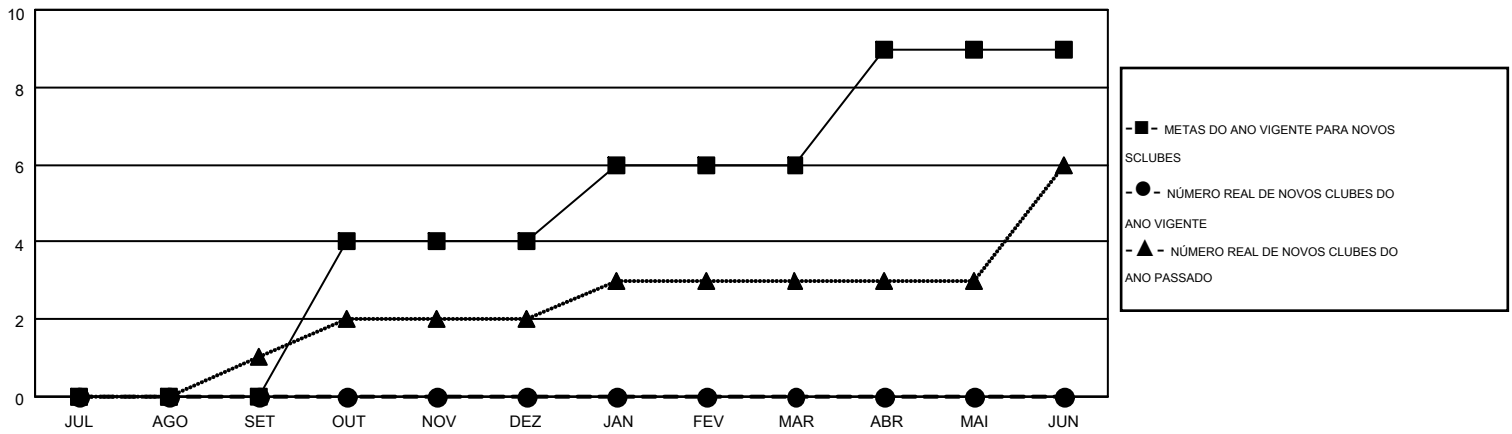

MONTHLY MEMBERSHIP PROGRESS REPORT

Results as of: 10/31/2016

Multiple District LB

LOCATION: BRAZIL

GMT: RICARDO SHOITI KOMATSU

GMT-AJ 3

Clubes					Sócios				
RESULTADOS PARA 2016-2017					RESULTADOS PARA 2016-2017				
TRIMESTRE	META DE NOVOS CLUBES	NOVOS CLUBES	CLUBES BAIXADO	GANHO/PERDA LÍQUIDA	TRIMESTRE	META DE NOVOS SÓCIOS	ASSOCIADOS FUNDADORES E NOVOS ADICIONADOS	ASSOCIADOS BAIXADOS	GANHO/PERDA LÍQUIDA
JUL/AGO/SET	0	0	1	-1	JUL/AGO/SET	-33	158	263	-105
OUT/NOV/DEZ	4	0	0	0	OUT/NOV/DEZ	176	90	68	22
JAN/FEV/MAR	2	0	0	0	JAN/FEV/MAR	215	0	0	0
ABR/MAI/JUN	3	0	0	0	ABR/MAI/JUN	249	0	0	0

CUMULATIVO DO NÚMERO REAL E METAS DE NOVOS CLUBES

CUMULATIVO DO NÚMERO REAL E METAS DE SÓCIOS

CLUBES BAIXADOS: 1	68 CLUBS OF 203 ADICIONADO 1 OU MAIS NOVOS SÓCIOS	DISTRIBUIÇÃO POR SEXO
SÓCIOS BAIXADOS		MASCULINO 3,294 (59.63%)
FALECIDO 14		FEMININO 2,230 (40.37%)
CLUBES CANCELADOS 0	CLIQUE AQUI PARA OS DADOS DA AVALIAÇÃO DA SAÚDE	SÓCIOS DE UNIDADES FAMILIARES 1,917
OUTROS 317		CHEFE DA FAMÍLIA 923
TOTAL 331		SÓCIO QUE NÃO É O CHEFE DA CASA 994